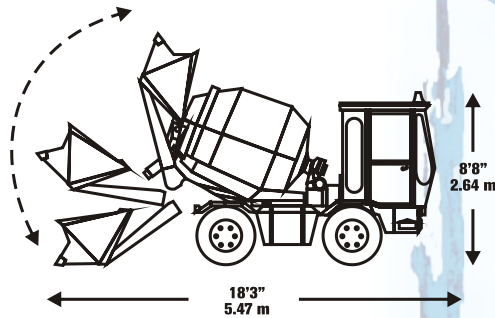

SELF LOADING MIXER / AUTO-HORMIGONERA

- Capacity 1.3, 2.6, 3.3 and 4.5 cu yd (1.0, 2.0, 2.5 and 3.5 m³)
- Hydrostatic transmission
- Four wheel steering
- Open cab
- Most compact
- 360° rotation drum
- Capacidad 1.3, 2.6, 3.3 y 4.5 yd³ (1.0, 2.0, 2.5 y 3.5 m³).
- Transmisión hidrostática.
- 4 ruedas direccionales.
- Cabina abierta con protección.
- La más compacta.
- Giro del tambor 360°.