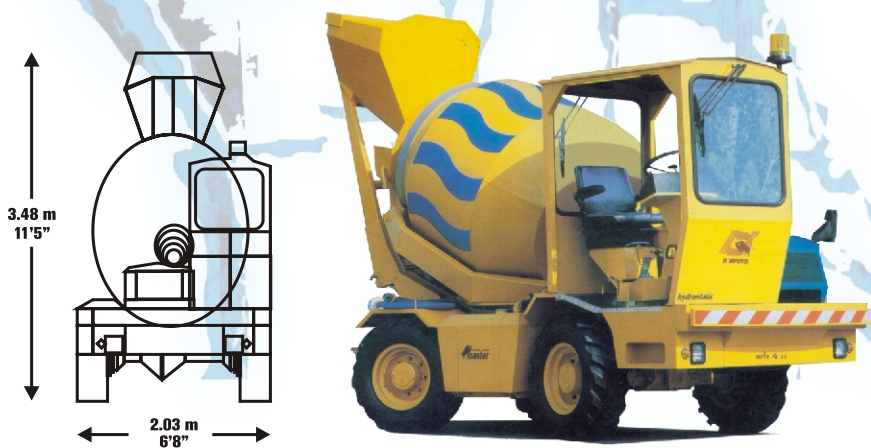

SELF LOADING MIXER / AUTO-HORMIGONERA

- Capacity 1.3, 2.6, 3.3 and 4.5 cu yd (1.0, 2.0, 2.5 and 3.5 m³)
- Hydrostatic transmission
- Four wheel steering
- Open cab
- Most compact
- 360° rotation drum
- Capacidad 1.3, 2.6, 3.3 y 4.5 yd³ (1.0, 2.0, 2.5 y 3.5 m³).
- Transmisión hidrostática.
- 4 ruedas direccionales.
- Cabina abierta con protección.
- La más compacta.
- Giro del tambor 360°.